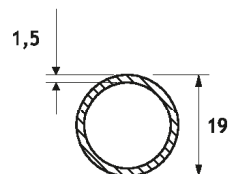

KFTM

Tubo diametro 19 mm
Adatto a tutti gli accessori serie KF e SB
Realizzato in acciaio inox Aisi 304
Venduto al metro lineare

Metal pipe 19 mm diameter
Fits all KF and SB series accessories
Aisi 304 stainless steel manufacturing
Sold by the meter